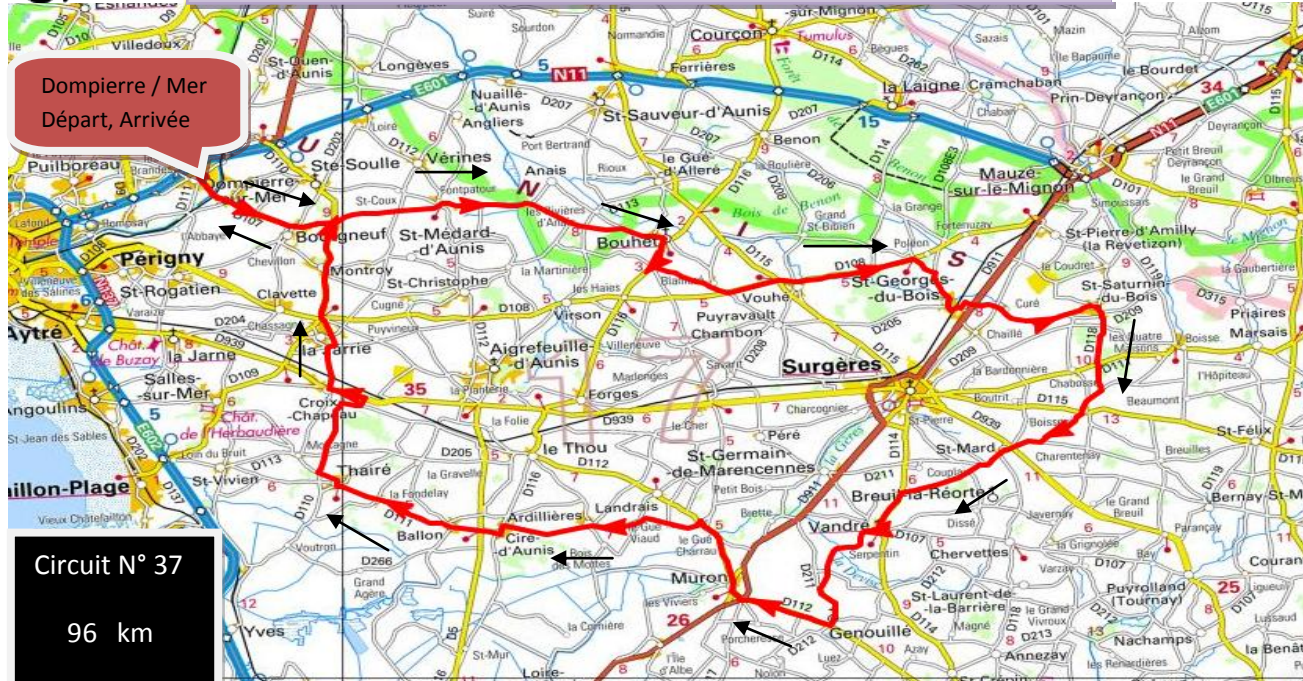

Dompierre / Mer  
Départ, Arrivée

Circuit N° 37

96 km

Dompierre - Bellecroix-Treuil Arnau-deau - Fontpatour - Bouhet - Blaméré - Vouhet - Poléon - St Georges du Bois - St Saturnin du Bois - Boisseuil - St Mard - Vandré - Genuillé - Muron - Ardillières - Ballon - Thairé - La Trigalle - Croix Chapeau - La Jarrie - Treuil Arnau-deau - Dompierre