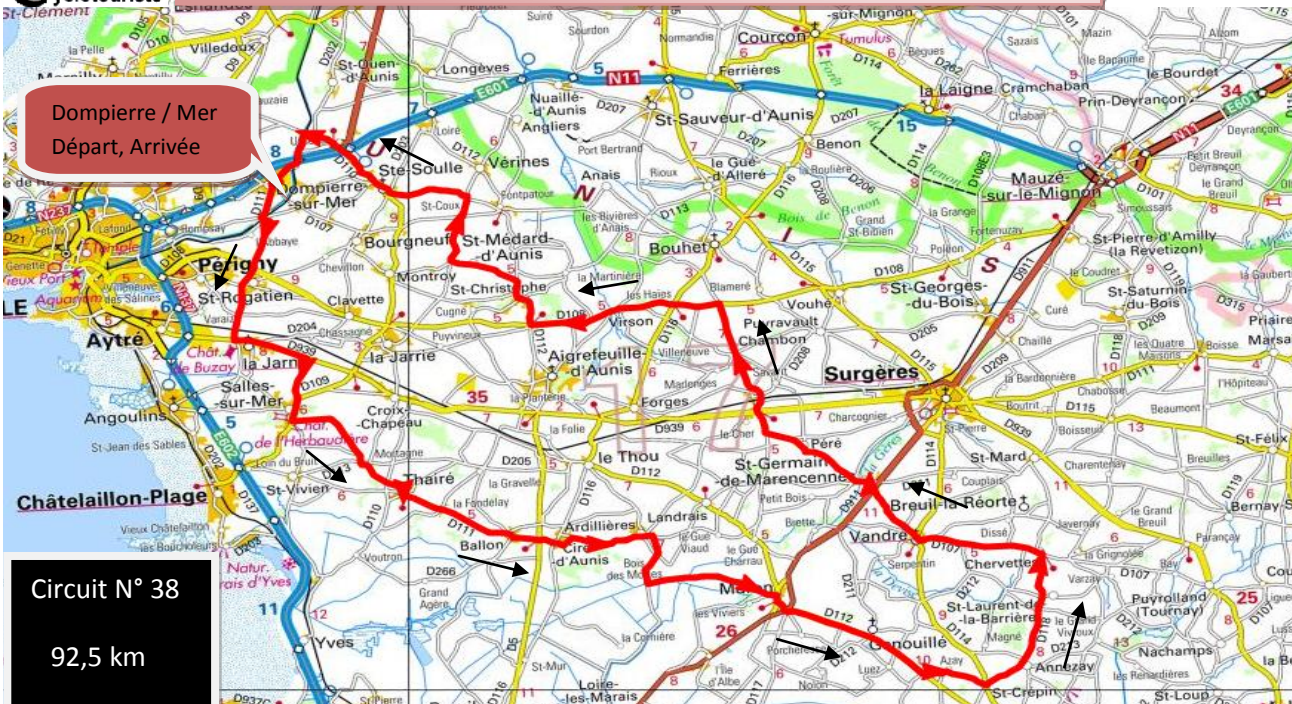

Dompierre / Mer
Départ, Arrivée

Circuit N° 38

92,5 km

Dompierre -St Rogatien - La Jarne- Salles sur Mer- Mortagne- Thairé-Ballon- Ciré- Ardillères- Amuron- Genouillé- St Crépin- Annezay- St Laurent de la Barrière- Chervettes- Vandré- St Germain de Marencennes-Péré- Chambon- Les Haies- Virson- St Christophe- St Médard- Déchetterie - St Couseau - Dompierre